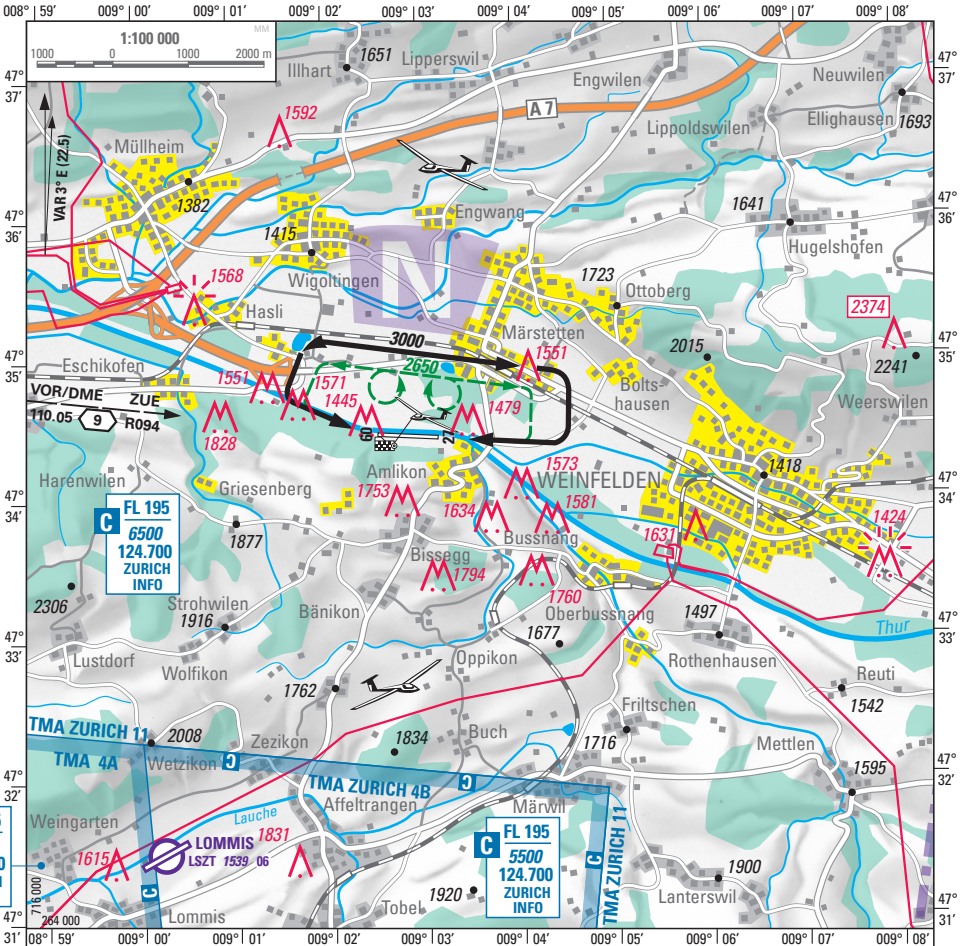

SICHTANFLUGKARTE  
VISUAL APPROACH CHART

AD 120.130

AMLIKON "R"  
LSPA

ELEV 1368 ft (417 m)

RTF Meldung 5 min vor ETA  
RTF report 5 min prior ETA

MNM ALT für AD Überflug: 3500  
MNM ALT for AD overflight:

CTN:

COR: TMZ NE, OBST, new layout