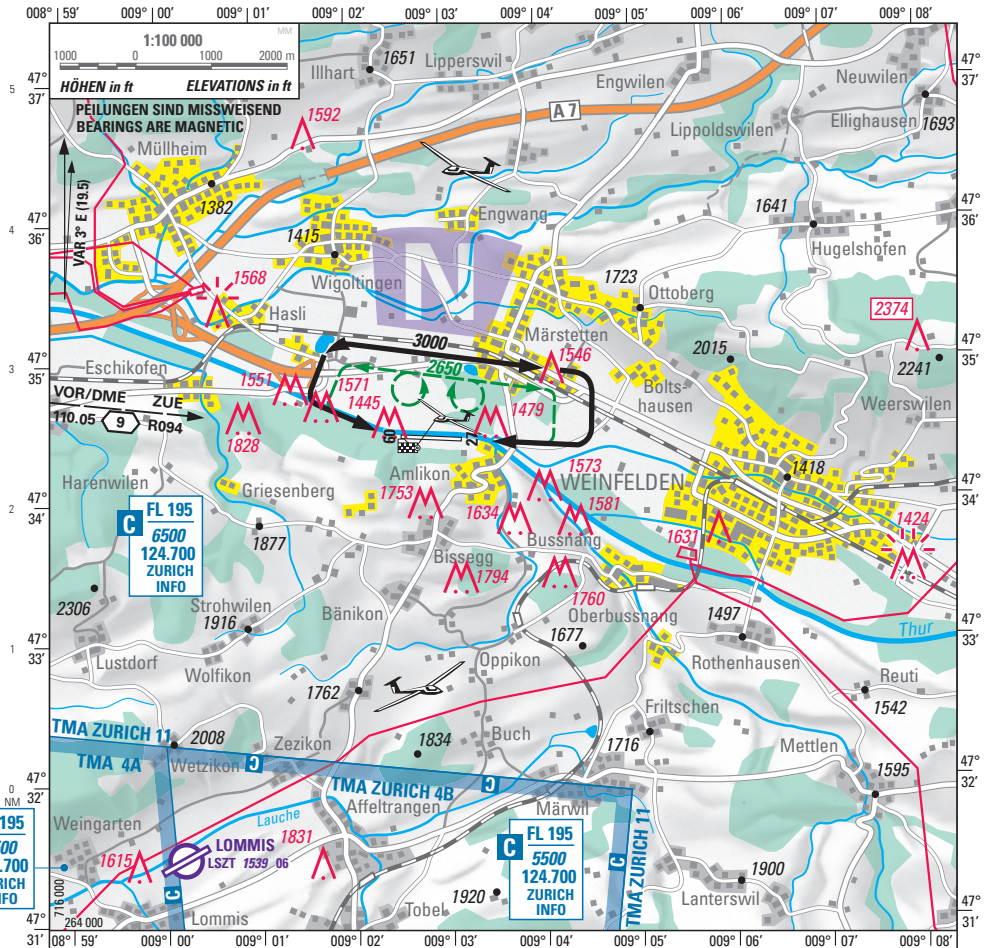

SICHTANFLUGKARTE
VISUAL APPROACH CHART

AD 120.130

AMLIKON "R"
LSPA

ELEV 1368 ft (417 m)

RTF Meldung 5 min vor ETA
RTF report 5 min prior ETA

MNM ALT für AD Überflug: **3500**
MNM ALT for AD overflight:

 Bevorzugter Anflugsektor: NORD
Preferential ARR sector: NORTH

 Lärmempfindliche Gebiete
Noise sensitive areas

 AFIS in Betrieb während GLD ACT
AFIS on service during GLD ACT

Höhen über Meer in ft; Höhen über Grund in ft
Altitudes in ft; Heights in ft

COR: FREQ, VAR, Situation